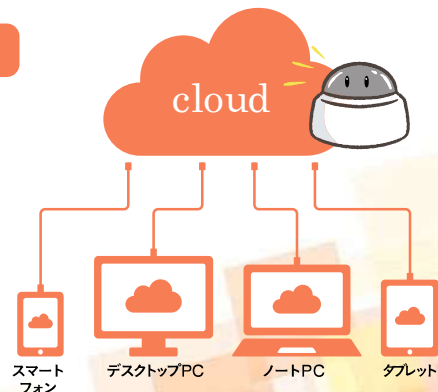

## 選ばれる 5つのPOINT

- 簡単スピード設置&セッティング
- ネットワーク環境がないところでも大丈夫
- 薄暗い場所や夜間に強い赤外線カメラ
- 映像データも安全なクラウド保存
- モバイル対応でスマホでもしっかり監視

pick up

## 1 簡単らくらく設置

pick up

## 2 クラウド録画

リアルタイムで映像確認！

- ブラウザからユーザIDとパスワードでログイン
- パソコン、スマホから、いつでもどこでも映像の確認
- 映像はクラウドに保存
- 連続、14日間から365日間の映像が保存
- クラウド保存だから、どこでも簡単に再生

型番	AM-3001	AG-3002	AB-1001	AP-1001
形式	 1台で水平360°全方位撮影により死角の少ない録画が可能です。円形の魚眼映像を平面映像にリアルタイム補正し、表示・録画を実現します。夜間や暗所、雨の日でも撮影します。	 1台で水平180°、垂直120°の広範囲を閲覧、録画が可能です。魚眼映像を平面映像にリアルタイム補正し、表示・録画を実現します。赤外線が内蔵されているため夜間でも鮮明な画像です。	 一方固定(画角108°)にて、夜間や暗所、雨の日でも赤外線カメラにて最大30mまで撮影します。	 可動域330°、16倍ズーム機能にて広範囲の撮影ができ、遠隔操作にて角度の調整が可能です。赤外線カメラにて最大20mまで夜間や暗所、雨の日でも撮影します。
カメラ	通信 無線通信網(LTE)	無線通信網(LTE)	無線通信網(LTE)	無線通信網(LTE)
設置場所	屋内/屋外	屋内/屋外	屋内/屋外	屋内/屋外
画像センサー	1/1.8"プログレッシブスキャンCMOS	1/2.7"プログレッシブスキャンCMOS	1/2.8"プログレッシブスキャンCMOS	1/3"プログレッシブスキャンCMOS
解像度	最大1920×1920	最大1280×960	最大1280×720	最大1280×720
画素数	360万画素	122万画素	92万画素	92万画素
最低照度 カラー・白黒	カラー:0.18Lux@F2.2 白黒:0.001Lux@F2.2	カラー:0.11Lux@F2.2 白黒:0.01Lux@F2.2	カラー:0.005Lux@F1.6 白黒:0.001Lux@F1.6	カラー:0.005Lux@F1.6 白黒:0.001Lux@F1.6
ズーム機能	デジタル4倍ズーム	デジタル4倍ズーム	デジタル4倍ズーム	デジタル4倍ズーム、光学4倍ズーム
焦点距離	1.47mm	1.45mm	2.8mm	2.8mm～12mm
画角	水平180°/垂直180°	水平180°/垂直120°	水平108°/垂直59°	水平109°/垂直57°
赤外線(IR)	最大20m	最大15m	最大30m	最大20m
パンチルト	全方位 固定フィッシュアイ(魚眼)型 平面画像変換有り	固定	固定	水平330°/垂直90° 画角と合わせ、360°以上の 視野をカバー可能
一般	電源 AC100V(50/60Hz)最大24.4W	AC100V(50/60Hz)最大11.1W	AC100V(50/60Hz)最大9.4W	AC100V(50/60Hz)最大16.4W
防水・保護基準	IP65規格	IP65規格	IP65規格	IP65規格
外観材質	色:ライトベージュ、材質:ABS樹脂	色:ライトベージュ、材質:ABS樹脂	色:ライトベージュ、材質:ABS樹脂	色:ライトベージュ、材質:ABS樹脂
外形寸法	H448×W300×D208(mm)	H316×W300×D208(mm)	H310×W300×D208(mm)	H412×W300×D208(mm)
重量	約5.5kg(ケーブル除く)	約5.1kg(ケーブル除く)	約4.6kg(ケーブル除く)	約4.5kg(ケーブル除く)
サービス	カメラ死活監視 ○	○	○	○
	モーション検知 開発中	開発中	○	○
	プライバシーマスク 開発中	開発中	○	○
オプション	気象観測 ○	○	○	○
	扉開閉センサー ○	○	○	○