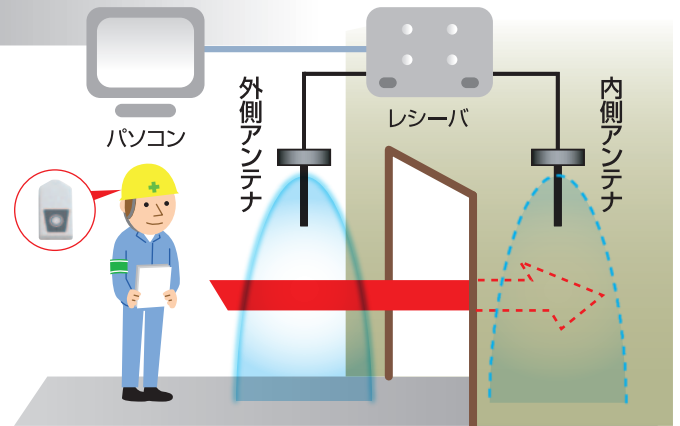

InOutMan

完全ハンズフリー
入退場管理システム

NETIS
登録商品
QS-190010-A

工事現場や工場への
入退場管理に
最適。

記録や
カードタッチは
不要!

インアウトマンとは

アクティブICタグを持った通行者の入退場の表示・記録を
完全ハンズフリーで実現可能なパッケージシステムです。

動作原理

- 1 現場の入退場箇所にアンテナを2本取り付けます。
・外側アンテナ ・内側アンテナ
- 2 作業員がICタグを保持します。
- 3 入退場箇所のアンテナを通過すると…
- 4 ・内側アンテナ … **入場**
・外側アンテナ … **退場**

上記のように判断し、PC画面上に表示されます。

専用アプリ

InOutManエニツ															
1	2	3	4	5	6	7	8	9	10	11	12	13	14	15	16
北興産業	北興産業	北興産業	北興産業	北興産業	●●会社	●●会社	●●会社	●●会社	●●会社	●●会社	●●会社	●●会社	●●会社	●●会社	●●会社
中 健一	入山 志蔵	深田 朋哉	横堀 ゆかり	黒部 一郎	河西 みさき	長 裕子									
2800001	2800002	2800003	2800004	2800005	2800006	2800007	2800008	2800009	2800010	2800011	2800012	2800013	2800014	2800015	2800016
●●会社	●●会社	●●会社	●●会社	●●会社	●●会社	●●会社	●●会社	●●会社	●●会社	●●会社	●●会社	●●会社	●●会社	●●会社	●●会社
赤田 晴弘	田城 健	外賀 栄太	唐笠 敬士	北山 勝彦	小幡 優	益田 聖人	岡 佳祐								
2800009	280000A	280000B	280000C	280000D	280000E	280000F	2800010								
281956/17 145837	北興産業	中 健一	2800003	入場	登録者数: 16名										
281956/17 145838	北興産業	入山 志蔵	2800002	退場	入場者数: 3名										

滞在許可時間制限機能

ICタグ毎に入場してからの滞在許可時間を設定すれば、滞在許可時間を経過したら表示色が変わるので、管理者や画面を見た人はひと目で滞在許可時間オーバー者を把握できます。

- ◆危険エリアでの作業者
- ◆セキュリティの管理が厳しい区域

一括管理出来ます!